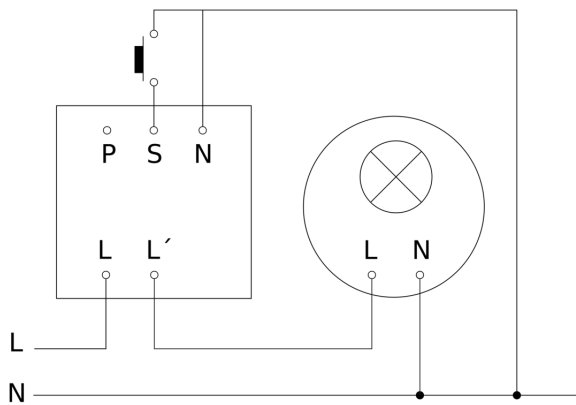

Präsenzmelder - Professional Line

IR Quattro HD 24m

COM1 - Unterputz weiß

EAN 4007841 002794

Art.-Nr. 002794

IR Quattro HD 24m

COM1 - Unterputz weiß
EAN 4007841 002794
Art.-Nr. 002794

Schaltplan Master

Schaltplan Master-Master Vernetzung

IR Quattro HD 24m

COM1 - Unterputz weiß
EAN 4007841 002794
Art.-Nr. 002794

Schaltplan Master-Slave Vernetzung