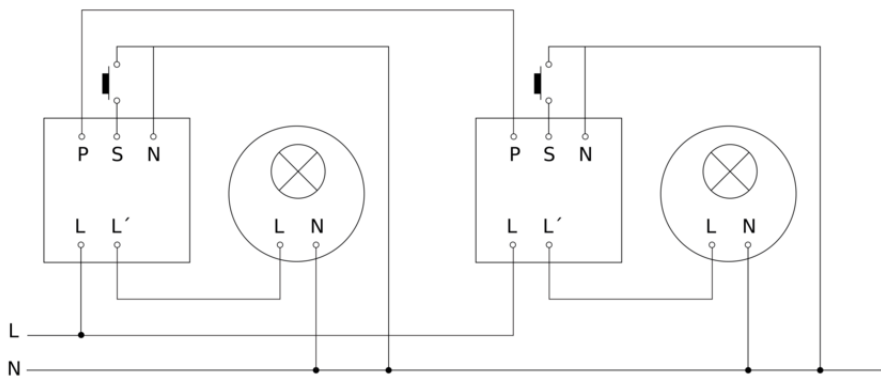

Präsenzmelder - Professional Line

IR Quattro HD 24m

COM1 - Unterputz weiß

EAN 4007841 002794

Art.-Nr. 002794

IR Quattro HD 24m

COM1 - Unterputz weiß
EAN 4007841 002794
Art.-Nr. 002794

Schaltplan Master

Schaltplan Master-Master Vernetzung

IR Quattro HD 24m

COM1 - Unterputz weiß
EAN 4007841 002794
Art.-Nr. 002794

Schaltplan Master-Slave Vernetzung